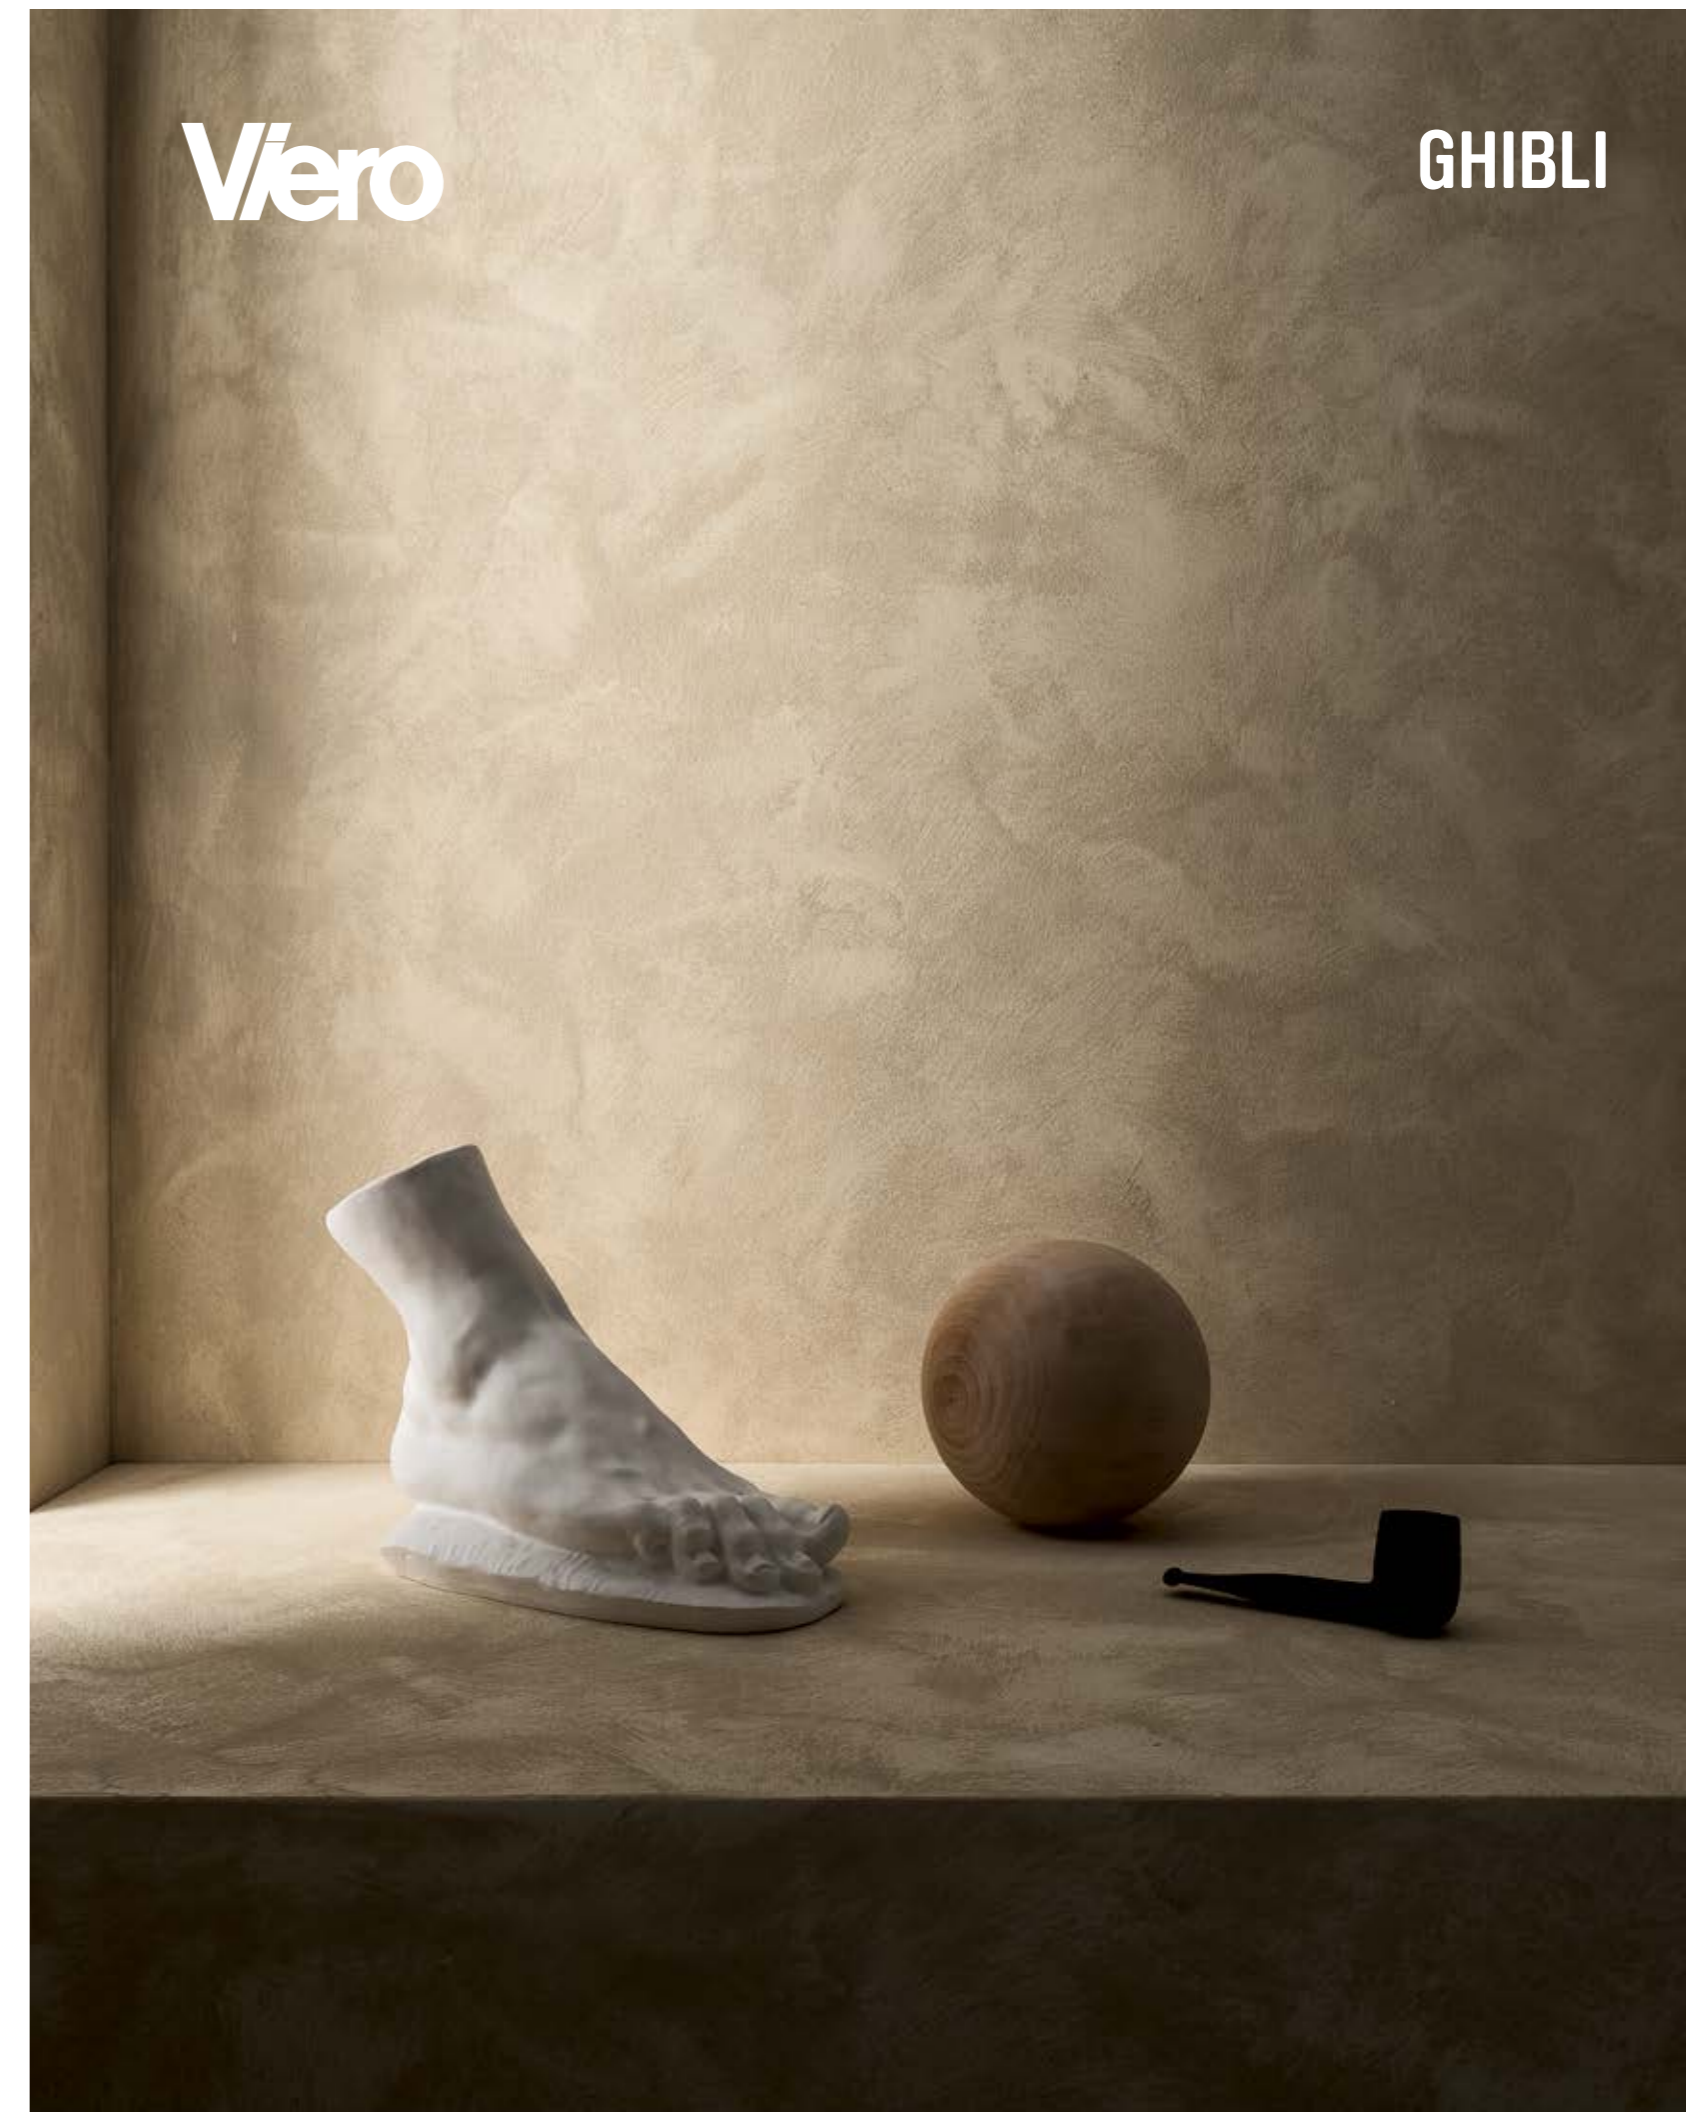

GHIBLI

it	Pittura al quarzo ad effetto sabbaiato
Descrizione	Il movimento delle sabbie di quarzo valorizza la superficie con movimenti morbidi e texture che ricordano le sabbie del deserto o del mare con un effetto opaco ruvido naturale e raffinato. GHIBLI come il nome del vento caldo e secco che plasma le dune del deserto del Sahara.
Resa	4,5 - 5,0 m ² /l
Interni/ Esterni	Interni
en	Quartz paint with sand effect
Description	Thanks to the calibrated and graduated quartz grains, it enhances the surface with soft movements and refined textures that call to mind the sands of the desert and the sea with a natural and refined matt effect. GHIBLI, like the name of the hot, dry wind that shapes the dunes of the Sahara desert.
Yield rate	4,5 - 5,0 m ² /l
Interiors/Exteriors	Interni