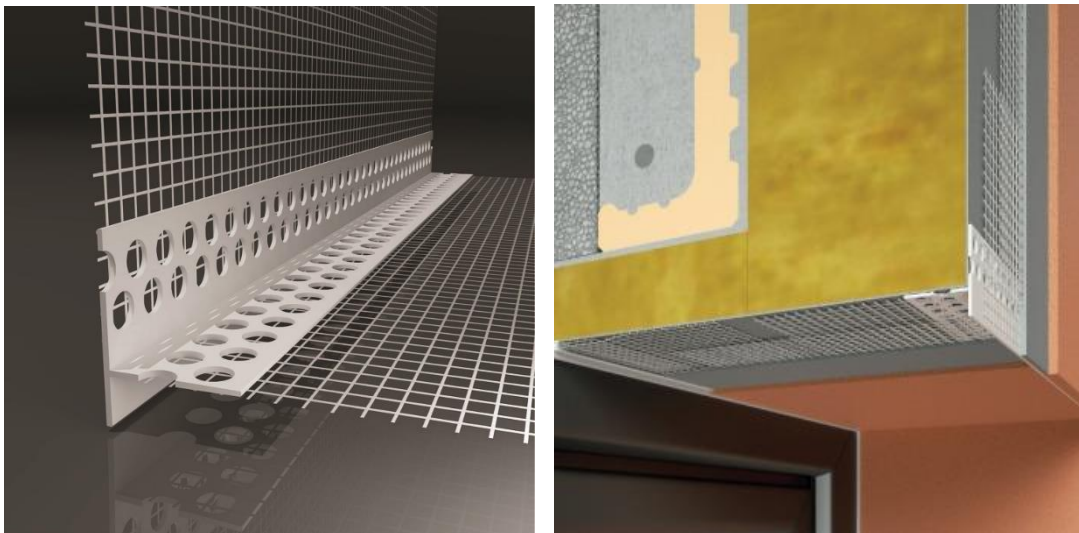

Ficha técnica

913-0237 - PERFIL PVC CANTONEIRA PINGADEIRA OCULTA C/REDE

Perfil de pingadeira oculta com rede fibra de vidro resistente e certificada segundo a ETAG 004. Utilizado no reboco final de portas e janelas para evitar o escoamento de água evitando o retorno e infiltrações na parede.

Comprimento	2,5 m.
Largura da rede	100 x 100 mm.
Material	PVC + Fibra de Vidro

As indicações e dados técnicos apresentados nesta ficha de dados baseiam-se na nossa experiência e certificações actuais e não assumimos qualquer responsabilidade por quaisquer consequências resultantes de uma utilização indevida. A nossa garantia limita-se, portanto, exclusivamente à qualidade do produto fornecido. Esta ficha de dados pode ser actualizada sem aviso prévio.