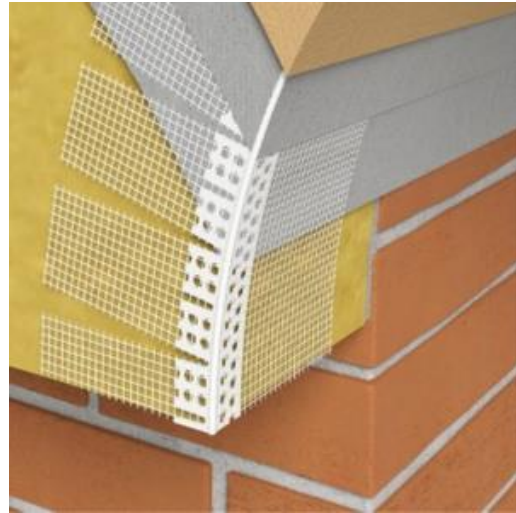

Ficha técnica

913-0244 PERFIL DE ESQUINA PARA ARCOS.

Perfil de canto em PVC com rede fibra de vidro resistente e certificada segundo a **ETAG 004**.

Válido para qualquer espessura de argamassa para protecção dos cantos de janelas e portas, auxiliando na formação de arestas com diferentes ângulos e arcos perfeitos

Comprimento	2,5 m.
Largura da rede	100 x 100 mm
Material	PVC + Fibra de Vidro

As indicações e dados técnicos apresentados nesta ficha de dados baseiam-se na nossa experiência e certificações actuais e não assumimos qualquer responsabilidade por quaisquer consequências resultantes de uma utilização indevida. A nossa garantia limita-se, portanto, exclusivamente à qualidade do produto fornecido. Esta ficha de dados pode ser actualizada sem aviso prévio.