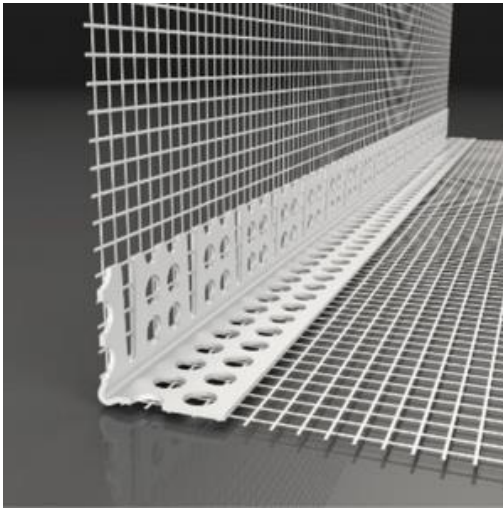

Ficha técnica

913-0244 PERFIL DE ESQUINA PARA ARCOS.

Perfil de canto em PVC com rede fibra de vidro resistente e certificada segundo a **ETAG 004**.

Válido para qualquer espessura de argamassa para protecção dos cantos de janelas e portas, auxiliando na formação de arestas com diferentes ângulos e arcos perfeitos

Comprimento	2,5 m.
Largura da rede	100 x 100 mm
Material	PVC + Fibra de Vidro

As indicações e dados técnicos apresentados nesta ficha de dados baseiam-se na nossa experiência e certificações actuais e não assumimos qualquer responsabilidade por quaisquer consequências resultantes de uma utilização indevida. A nossa garantia limita-se, portanto, exclusivamente à qualidade do produto fornecido. Esta ficha de dados pode ser actualizada sem aviso prévio.