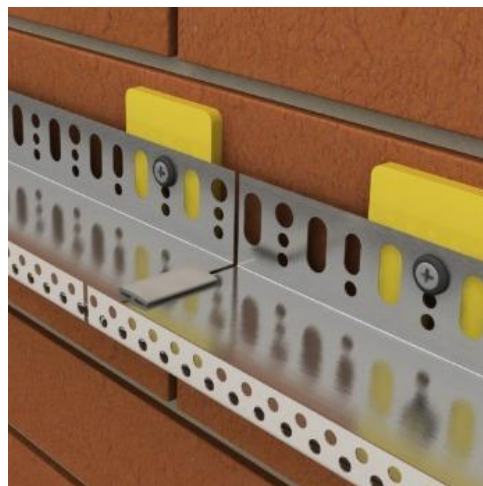

### 913-0256 CONECTOR P/PERFIL DE ARRANQUE

Conector em PVC, utilizado para unir os perfis de arranque do sistema de Isolamento Térmico pelo Exterior - ETICS.

<b>Medidas</b>	30 mm.
<b>Material</b>	PVC
<b>Unidades P/Caixa</b>	100 und.