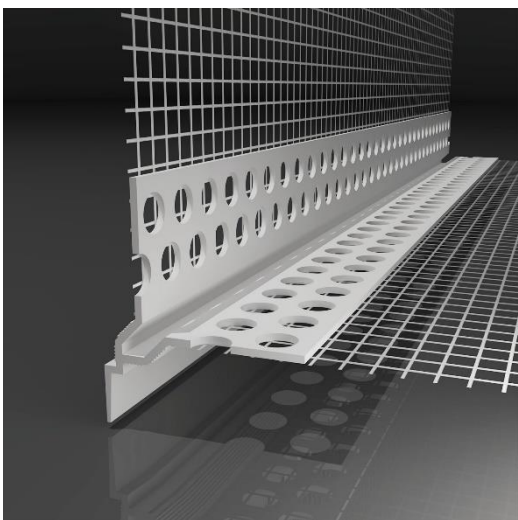

### 913-0233 PERFIL CANTONEIRA PINGADEIRA PVC C/REDE

Perfil de pingadeira visível com rede fibra de vidro resistente e certificada segundo a ETAG 004. Utilizado no reboco final de portas e janelas para evitar o escoamento de água evitando o retorno e infiltrações na parede.

<b>Comprimento</b>	2,5 m.
<b>Largura da rede</b>	100 x 100 mm.
<b>Material</b>	PVC + Fibra de Vidro

As indicações e dados técnicos apresentados nesta ficha de dados baseiam-se na nossa experiência e certificações actuais e não assumimos qualquer responsabilidade por quaisquer consequências resultantes de uma utilização indevida. A nossa garantia limita-se, portanto, exclusivamente à qualidade do produto fornecido. Esta ficha de dados pode ser actualizada sem aviso prévio.